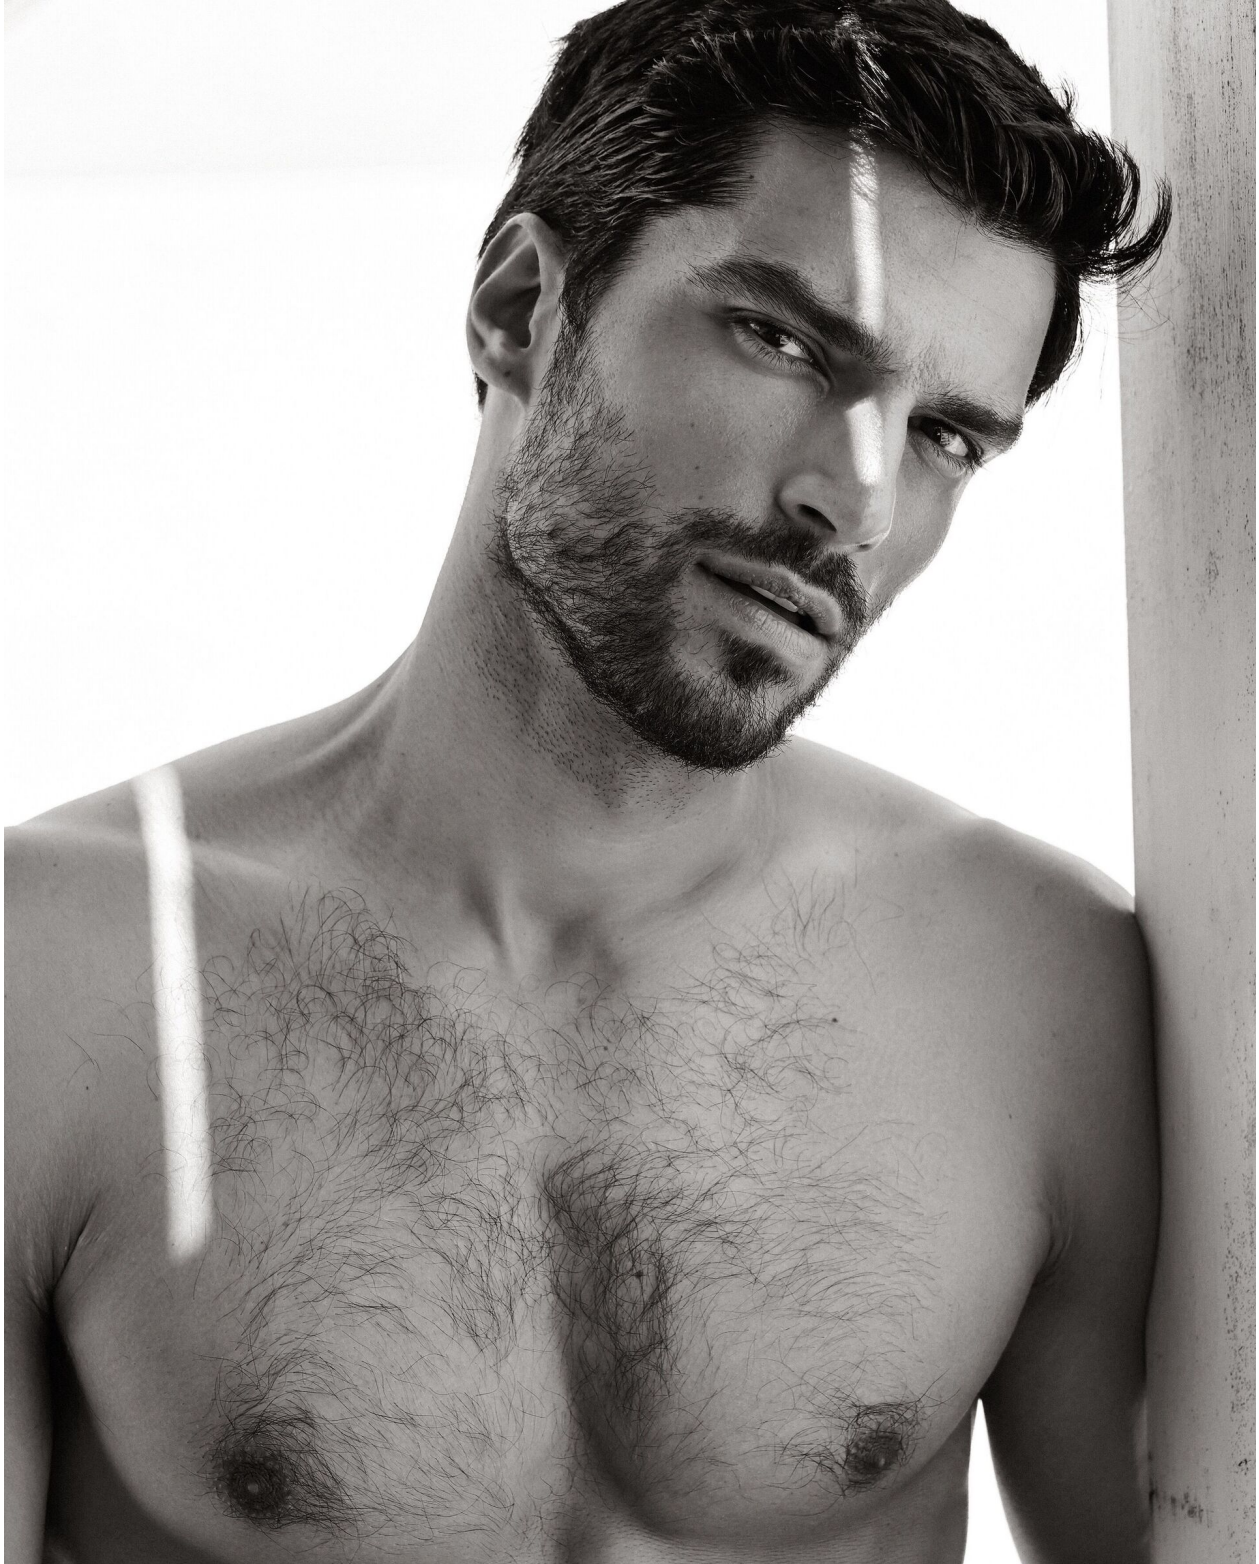

ALEKSA GAVRILOVIC

height 187 cm · bust 97 cm · waist 74 cm · hips 95 cm · suit 48
shoes size 44 · hair dark brown · eyes brown