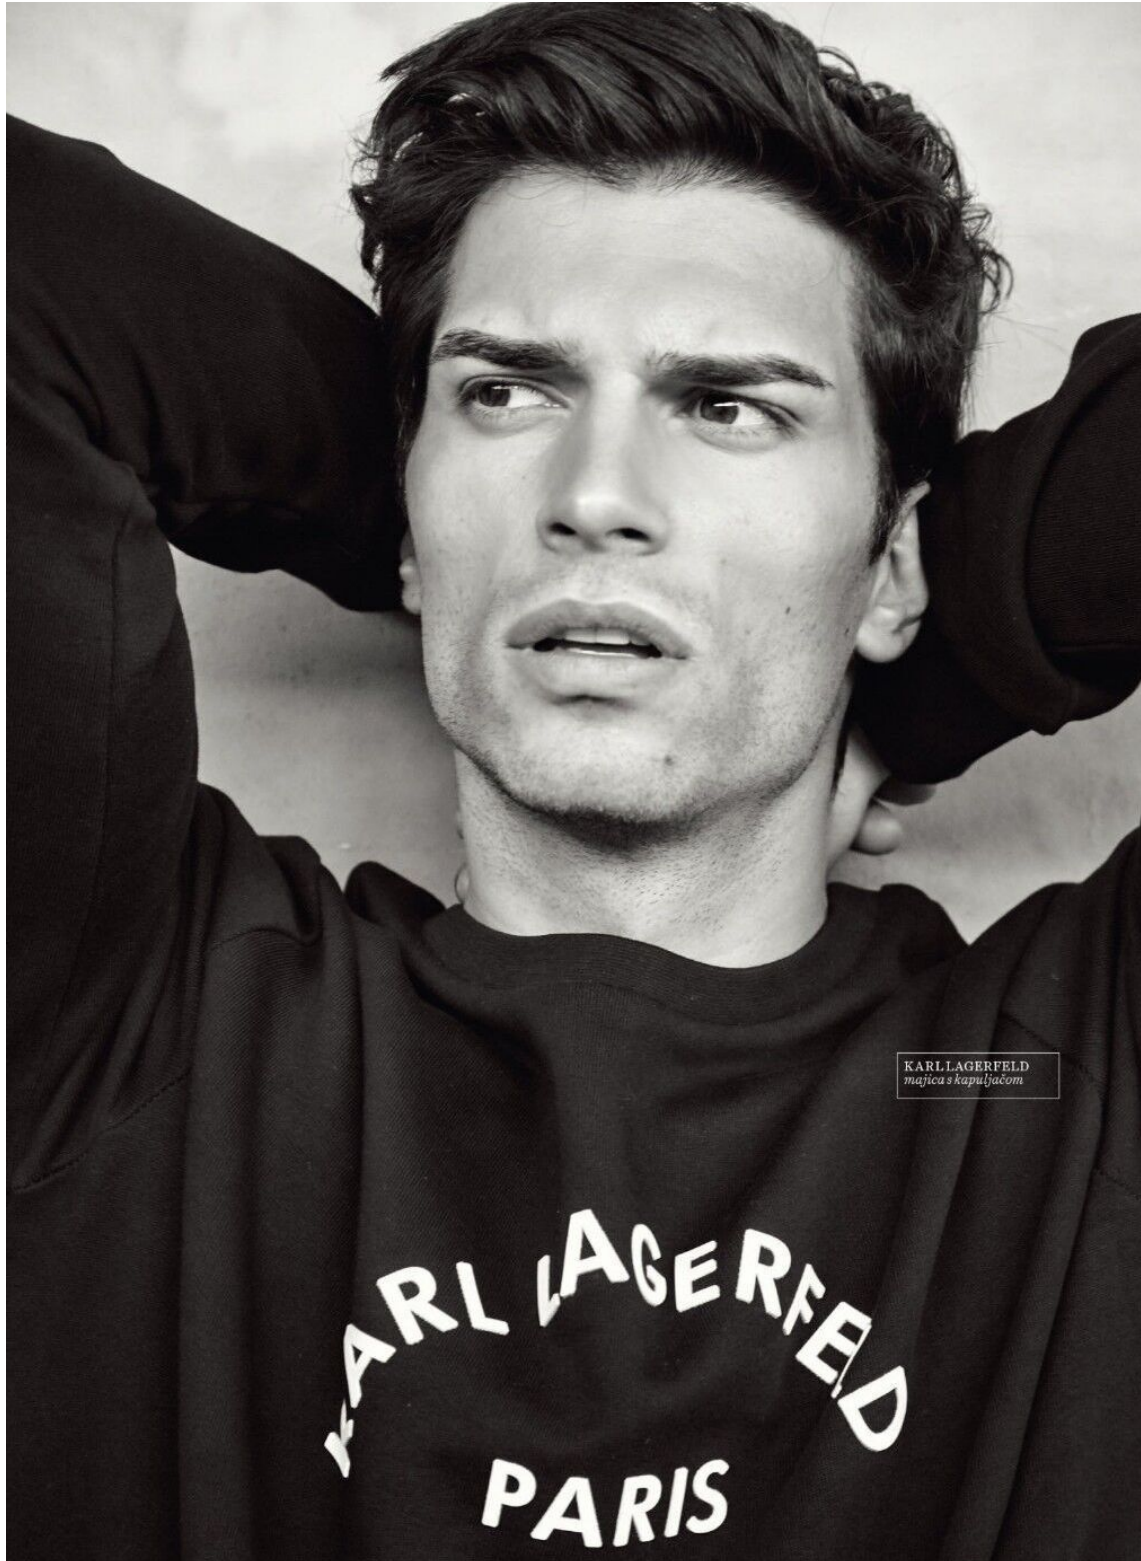

ALEKSA GAVRILOVIC

height 187 cm · bust 97 cm · waist 74 cm · hips 95 cm · suit 48
shoes size 44 · hair dark brown · eyes brown

KARL LAGERFELD
mašica s kapuljačom